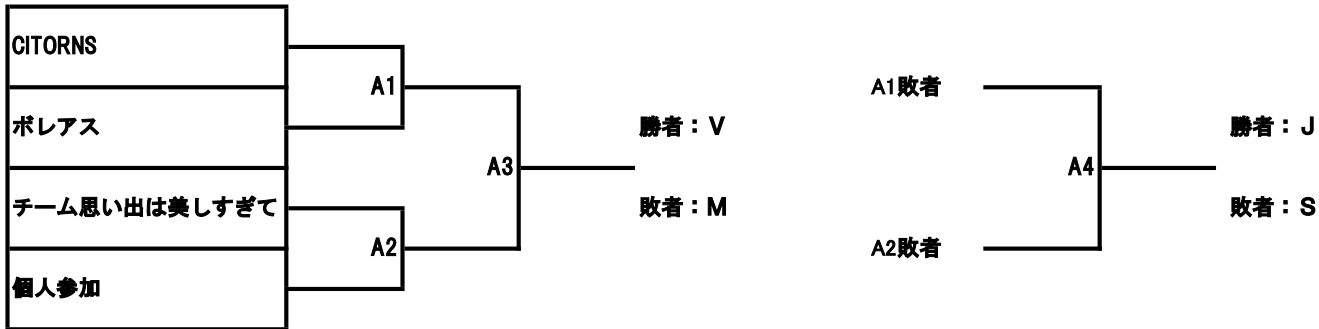

◆4月22日予選

A.アンドロメダ座 (Andromeda)

B.うしかい座 (Bootes)

C.カシオペア座 (Cassiopeia)

	カシオペア1	カシオペア2	カシオペア3
T.O.C.K.family		C1	C2
SHABUSHABU			C3
ヘイ フィーヴァー			

1位：V
2位：MかJ
3位：S

D.いるか座 (Delphinus)

	いるか1	いるか2	いるか3
Team SHIKATA		D1	D2
MYST			D3
越後屋			

1位：V
2位：MかJ
3位：S

C.カシオペア座 (Cassiopeia) とD.いるか座 (Delphinus) の2位がMとJのどちらになるかは何とかして決める。

◆4月23日決勝

V.ヴィーナス (金星)

M.マーズ (火星)

	A 2位	B 2位	C 2位かD 2位
A 2位	 	②-1	②-2
B 2位	 	 	②-3
C 2位かD 2位	 	 	

1位：総合5位
2位：総合6位
3位：総合7位

J.ジュピター (木星)

試合時間は5エンド85分+15分(+間隔に当ててる20分を食いつぶす)

19時30分～レセプション(ろぐ亭)

◆4月23日決勝

ドロ-	開始	終了	試合時間	間隔	Aシート	Bシート	Cシート
6	8:00	9:40	1:40		④-1	④-2	②-1
				0:15	アイスメイク(ペブリング)		
7	9:55	11:35	1:40		①-1	①-2	③-1
				0:20	アイスメイク(BOSS)		
8	11:55	13:35	1:40		④-3	③-2	②-2
				0:15	アイスメイク(ペブリング)		
9	13:50	15:30	1:40		②-3	③-3	①-4
				0:20	アイスメイク(ペブリング)		
10	15:50	17:30	1:40			①-3	④-4