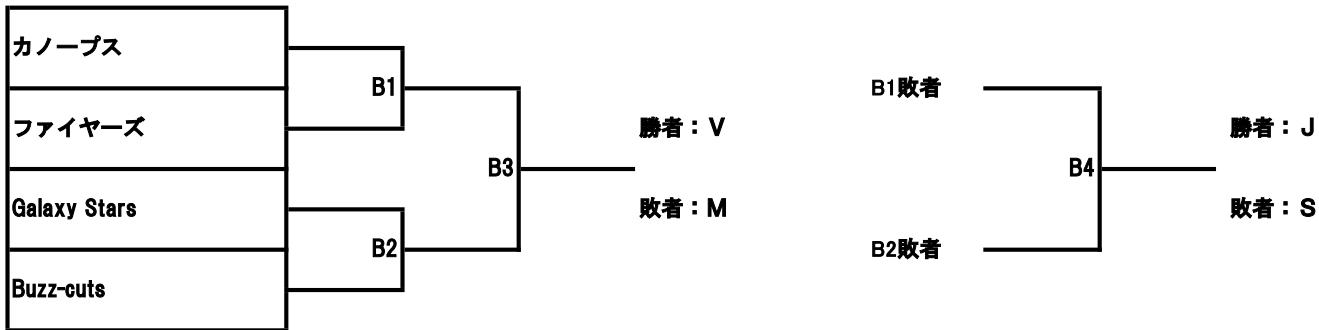

◆4月22日予選

A.アンドロメダ座 (Andromeda)

B.うしかい座 (Bootes)

C.カシオペア座 (Cassiopeia)

	カシオペア1	カシオペア2	カシオペア3
T.O.C.K.family		C1	C2
SHABUSHABU			C3
ヘイ フィーヴァー			

1位：V
2位：MかJ
3位：S

D.いるか座 (Delphinus)

	いるか1	いるか2	いるか3
Team SHIKATA		D1	D2
MYST			D3
越後屋			

試合時間は5エンド85分+15分(+間隔に当ててる20分を食いつぶす)

19時30分～レセプション(ろぐ亭)

◆4月23日決勝

ドロ-	開始	終了	試合時間	間隔	Aシート	Bシート	Cシート
6	8:00	9:40	1:40		④-1	④-2	②-1
				0:15	アイスメイク(ペブリング)		
7	9:55	11:35	1:40		①-1	①-2	③-1
				0:20	アイスメイク(BOSS)		
8	11:55	13:35	1:40		④-3	③-2	②-2
				0:15	アイスメイク(ペブリング)		
9	13:50	15:30	1:40		②-3	③-3	①-4
				0:20	アイスメイク(ペブリング)		
10	15:50	17:30	1:40			①-3	④-4