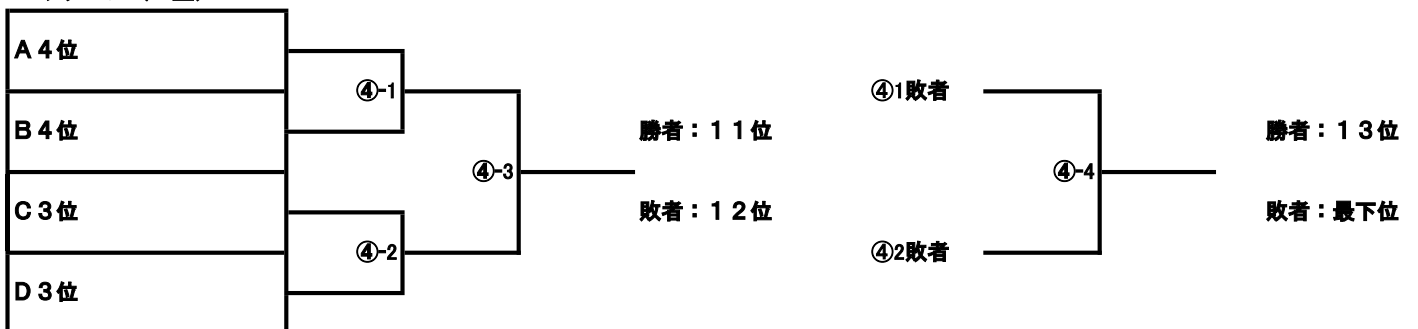

S.サターン (土星)