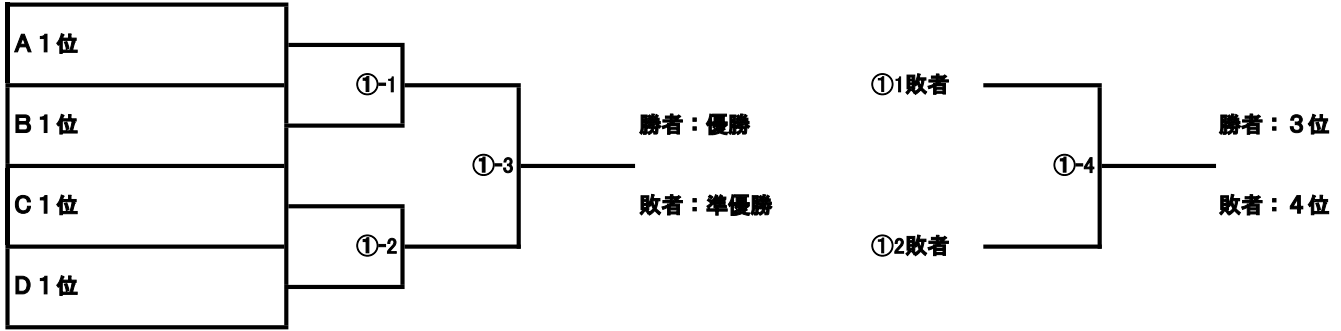

◆4月23日決勝

V.ヴィーナス (金星)